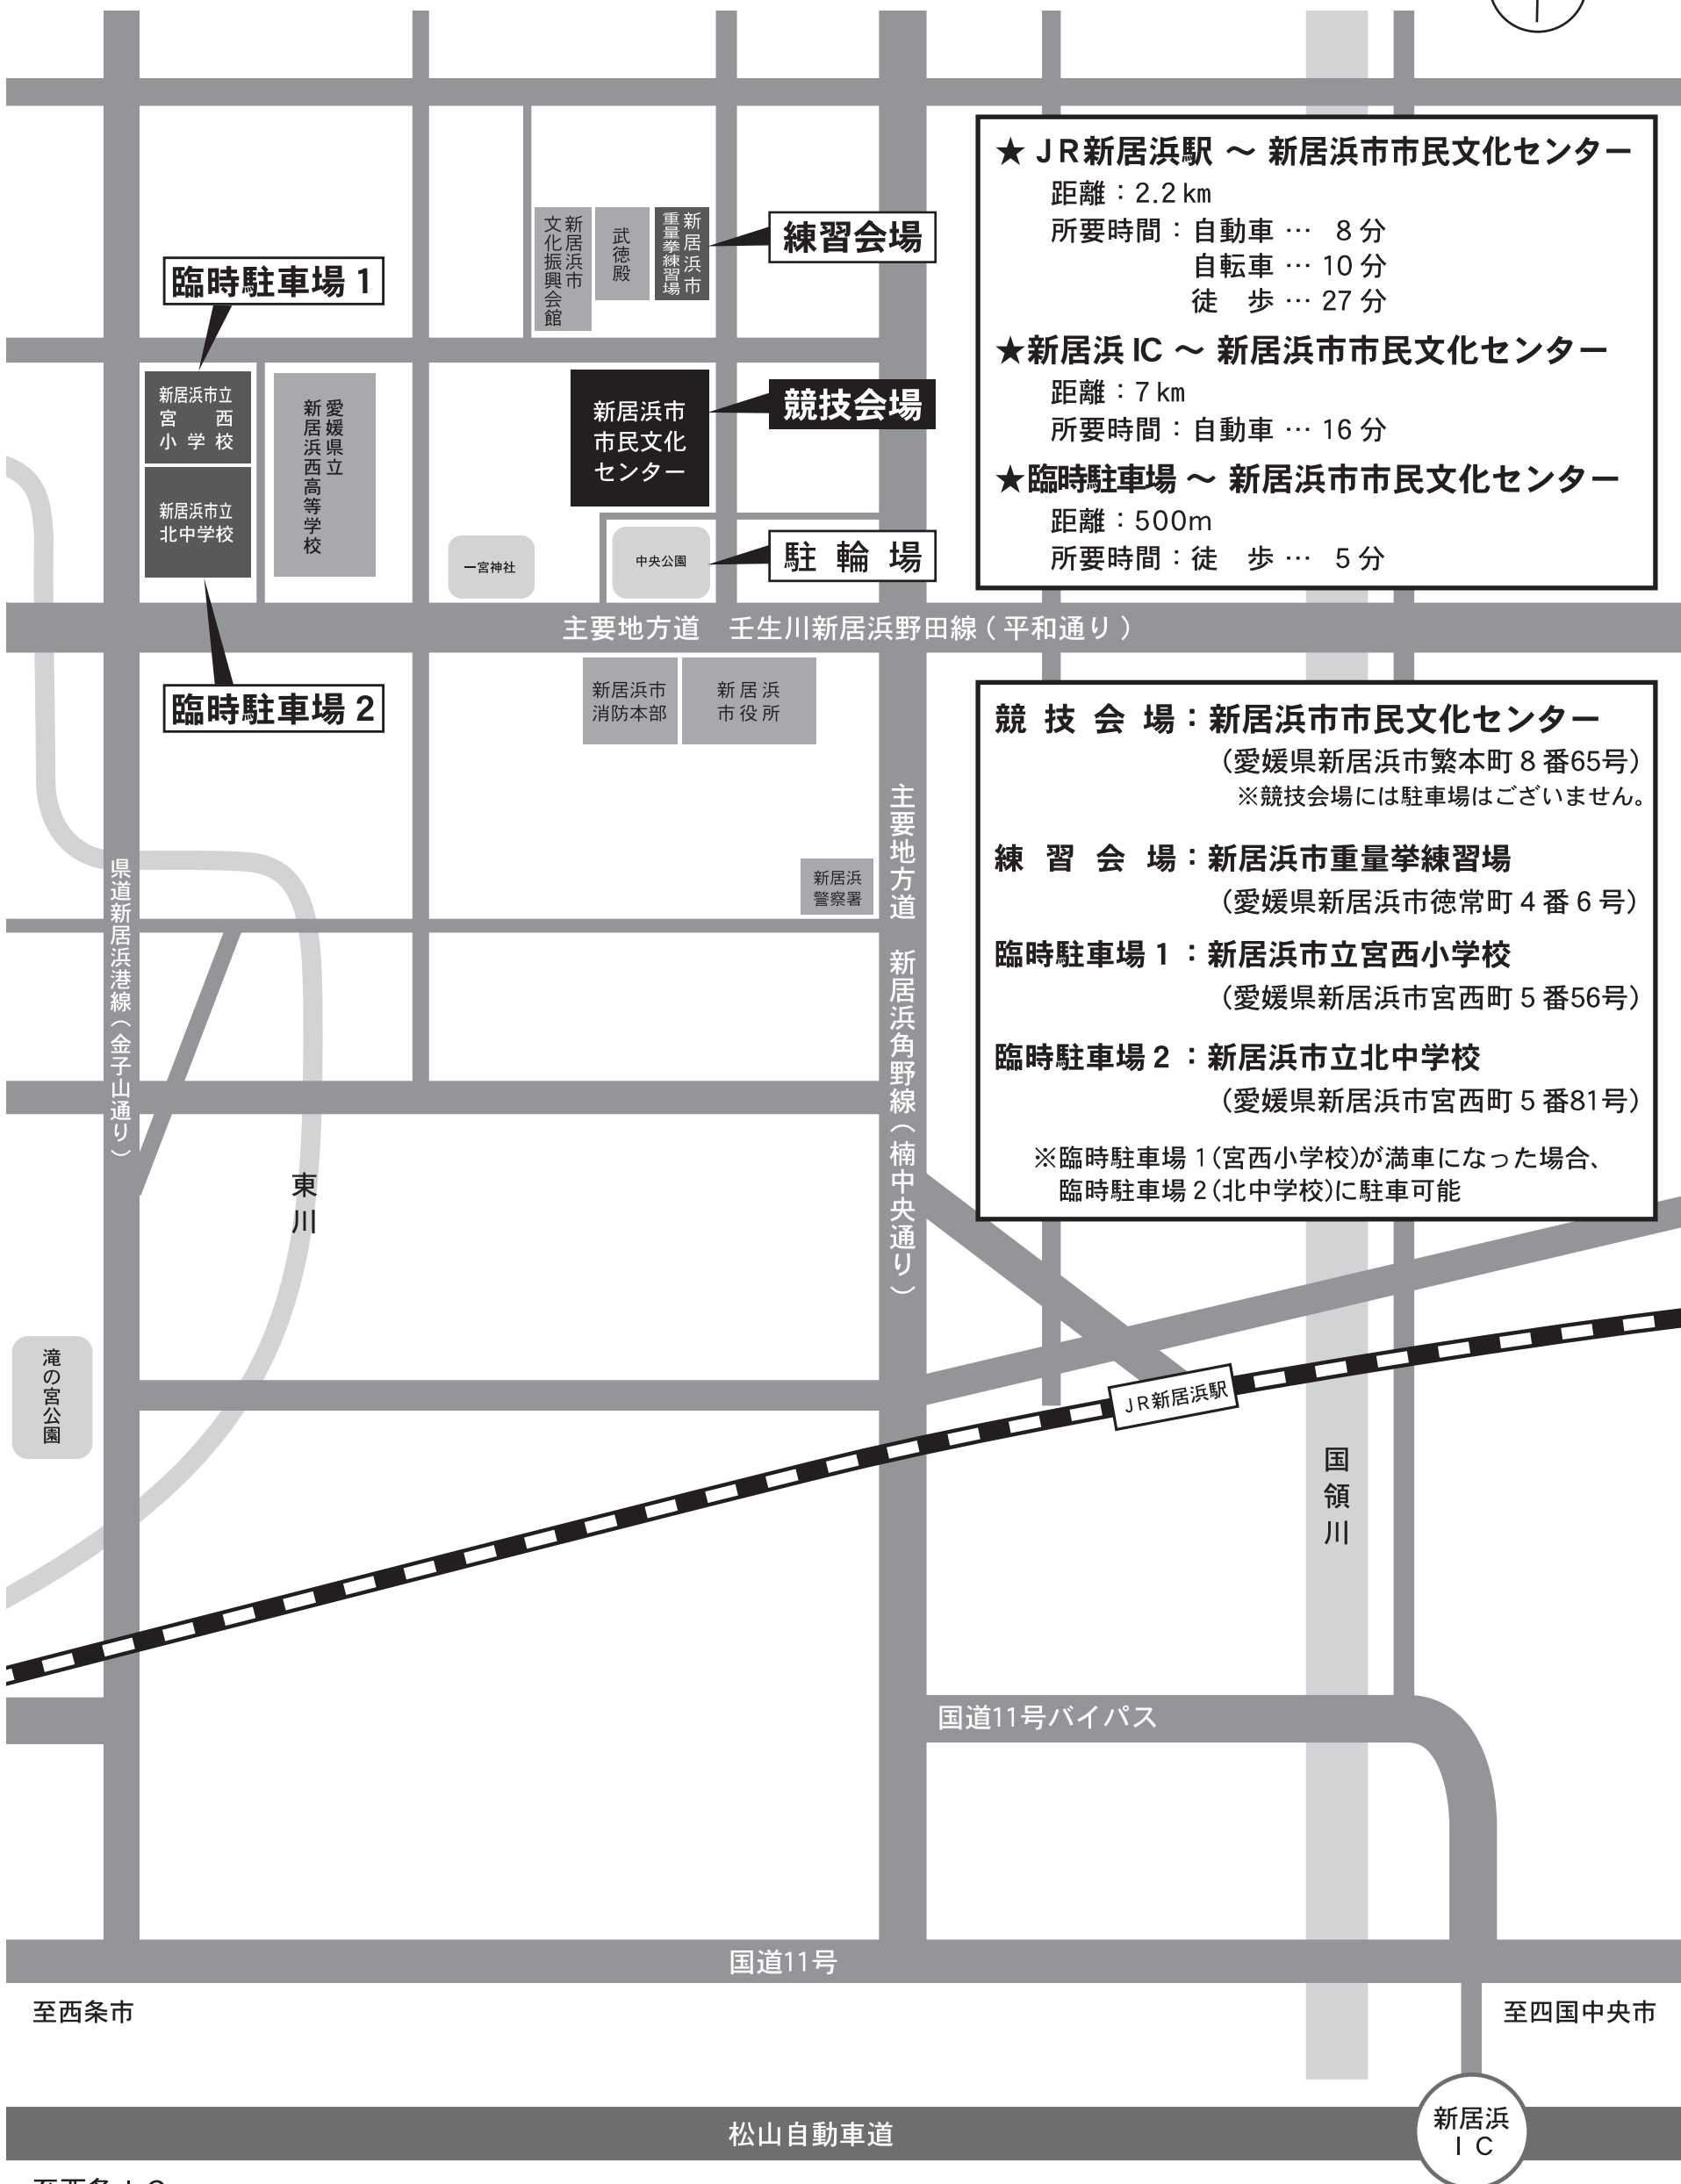

競技会場周辺案内図

★ JR新居浜駅 ~ 新居浜市市民文化センター
 距離：2.2 km
 所要時間：自動車 … 8分
 自転車 … 10分
 徒歩 … 27分

★新居浜 IC ~ 新居浜市市民文化センター
 距離：7 km
 所要時間：自動車 … 16分

★臨時駐車場 ~ 新居浜市市民文化センター
 距離：500m
 所要時間：徒歩 … 5分

競技会場：新居浜市市民文化センター
 (愛媛県新居浜市繁本町8番65号)
 ※競技会場には駐車場はございません。

練習会場：新居浜市重量挙げ練習場
 (愛媛県新居浜市徳常町4番6号)

臨時駐車場1：新居浜市立宮西小学校
 (愛媛県新居浜市宮西町5番56号)

臨時駐車場2：新居浜市立北中学校
 (愛媛県新居浜市宮西町5番81号)

※臨時駐車場1(宮西小学校)が満車になった場合、
 臨時駐車場2(北中学校)に駐車可能

至西条市

至四国中央市

至西条 IC

松山自動車道