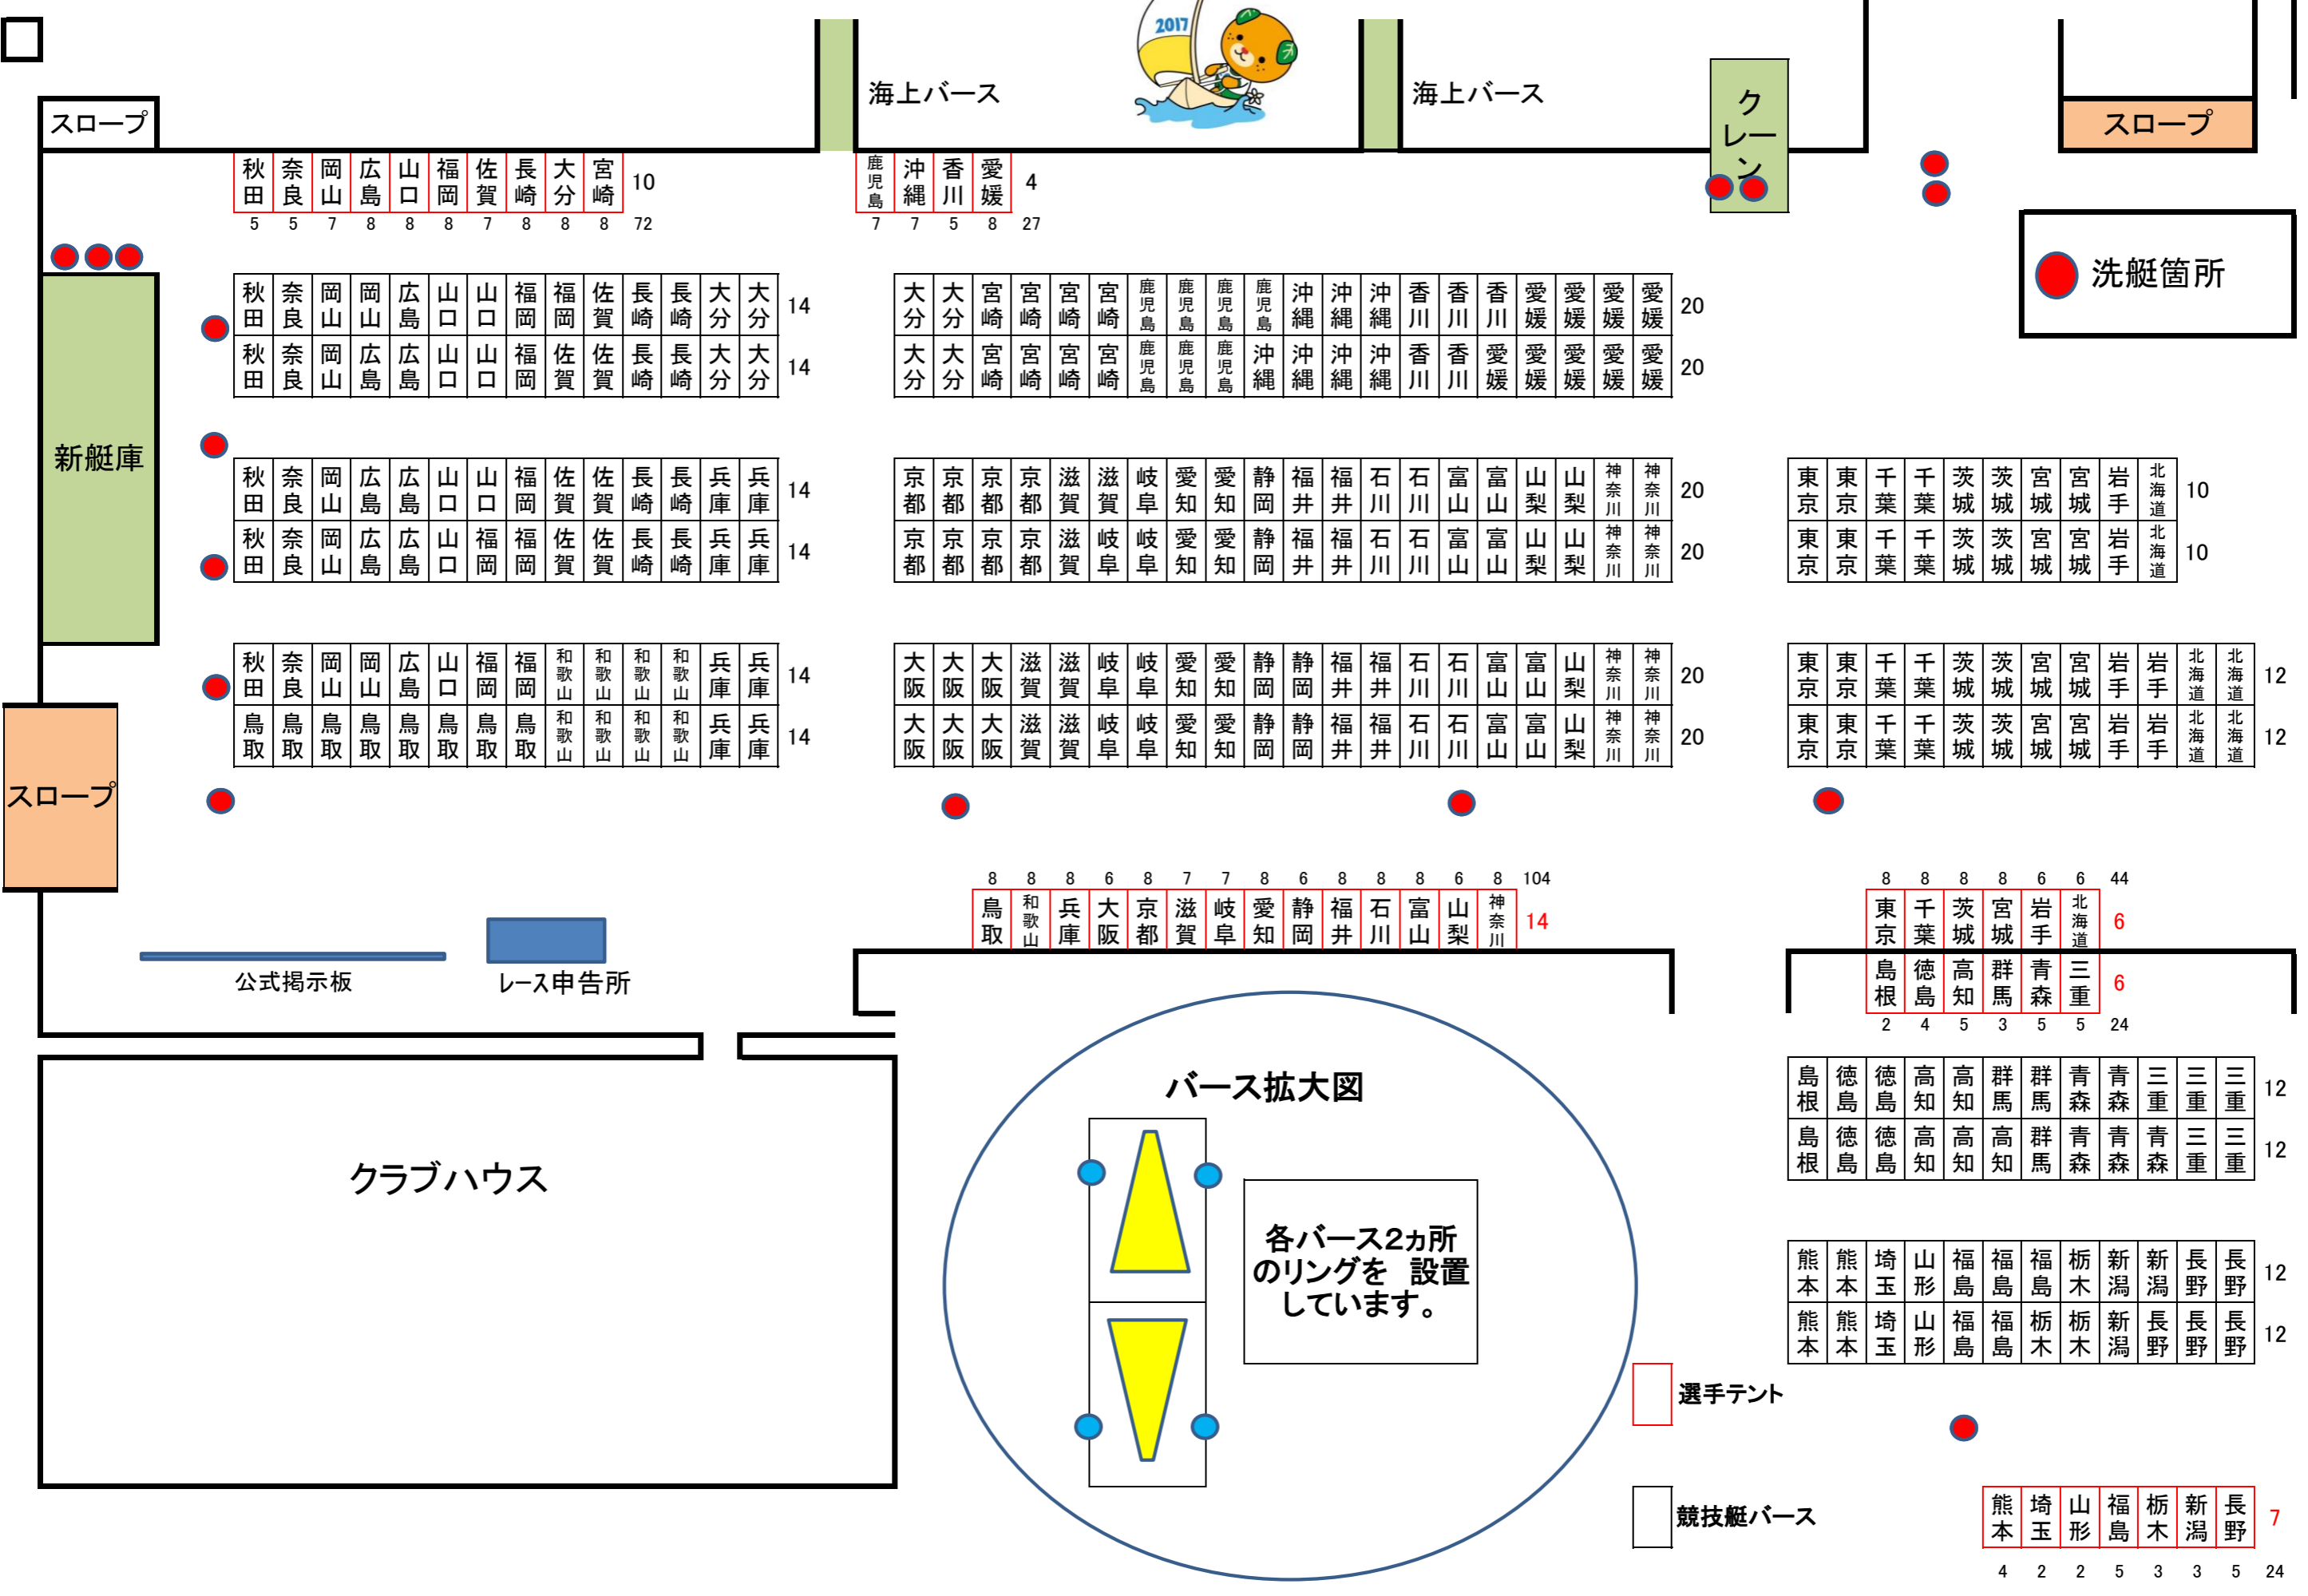

選手テント・競技艇バース 配置図

えがね 愛顔つなぐえひめ国体 セーリング競技会

秋田	奈良	岡山	広島	山口	福岡	佐賀	長崎	大分	宮崎	10
5	5	7	8	8	8	7	8	8	8	72

鹿児島	沖縄	香川	愛媛	4
7	7	5	8	27

秋田	奈良	岡山	岡山	広島	山口	山口	福岡	福岡	佐賀	長崎	長崎	大分	大分	14
秋田	奈良	岡山	広島	広島	山口	山口	福岡	佐賀	佐賀	長崎	長崎	大分	大分	14

大分	大分	宮崎	宮崎	宮崎	宮崎	鹿児島	鹿児島	鹿児島	鹿児島	沖縄	沖縄	沖縄	香川	香川	香川	愛媛	愛媛	愛媛	愛媛	20
大分	大分	宮崎	宮崎	宮崎	宮崎	鹿児島	鹿児島	鹿児島	鹿児島	沖縄	沖縄	沖縄	香川	香川	香川	愛媛	愛媛	愛媛	愛媛	20

秋田	奈良	岡山	広島	広島	山口	山口	福岡	佐賀	佐賀	長崎	長崎	兵庫	兵庫	14
秋田	奈良	岡山	広島	広島	山口	福岡	福岡	佐賀	佐賀	長崎	長崎	兵庫	兵庫	14