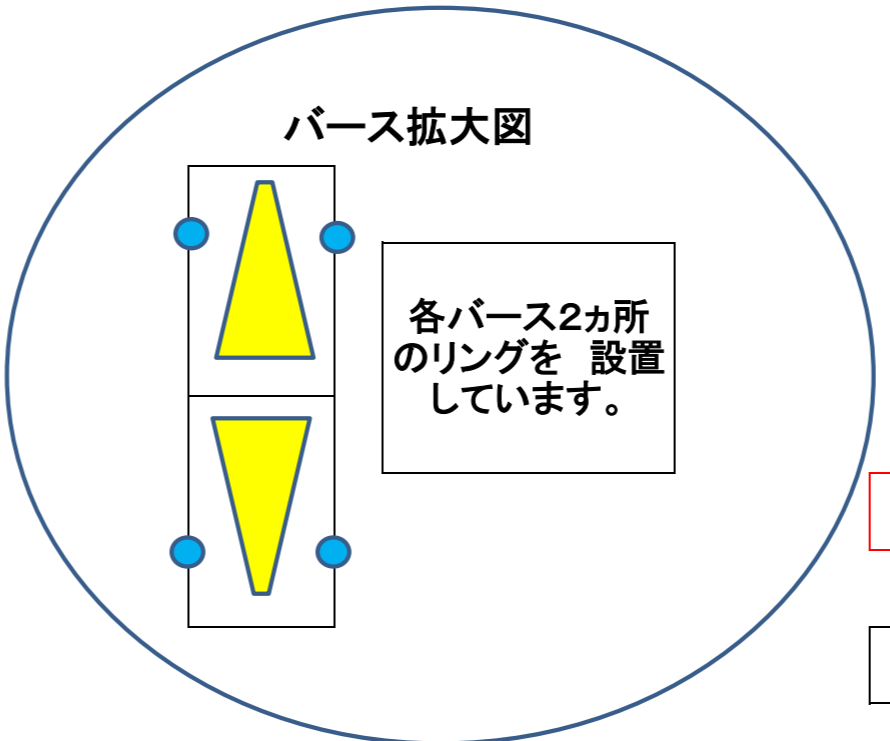

公式掲示板   レース申告所

クラブハウス

選手テント

競技艇バース

熊本	埼玉	山形	福島	栃木	新潟	長野	7
4	2	2	5	3	3	5	24