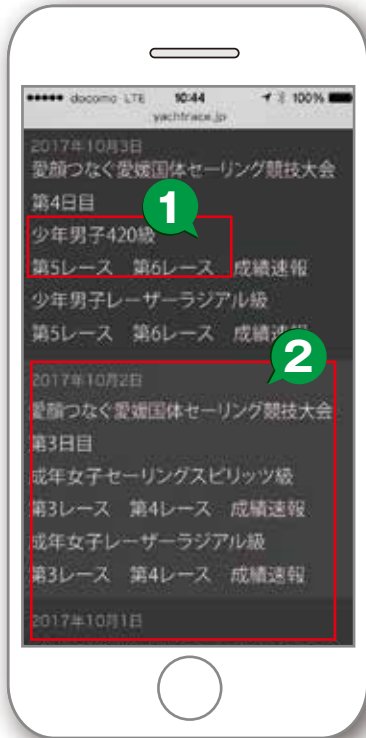

アクセスするには特殊なアプリは必要ありません。PC、タブレット、スマホのwebブラウザに  
**http://smartrac.jp/**

と打ち込んでください。またレース終了後もいつでも観戦と成績の確認ができます。

中継しているレースの一覧から愛媛国体リンクをクリックしてください。

各クラスの進行状況一覧から各レースの暫定順位サイトに移動できます。

各クラスの第一マーク回航順位もしくは暫定順位が表示されます。また、トラッキング画面へのリンク、成績表へも移動できます。

## トラッキング・暫定成績の閲覧方法

**1** 中継しているレースの名称です。クラス(艇種別)やレース番号があるのでクリックでサイトへ移動します。

**2** 前日のレースも観ることができます。

**3** 操作パネルや参加リストへ移動します。

**4** 地図の縮尺を変更できます。画面を指で拡大することもできます。

**5** 再生 / 一時停止ボタンです。スライダーで早送り / 巻き戻しをする時は一時停止してから行ってください。

**6** 再生スピードが調節できます。

**7** エントリー名と進行方位 / スピードです。クリックすると画面から表示が消えます。

**8** 中継画面への移動ボタンです。中継画面に戻る際に押してください。

**9** **船影表示：**  
船影の形を変更できます。

**自動追尾：**  
船団すべてを画面内に表示します。画面の縮尺を変えるときは使えません。

**航跡を残す：**  
航跡の表示 / 非表示を選択できます。