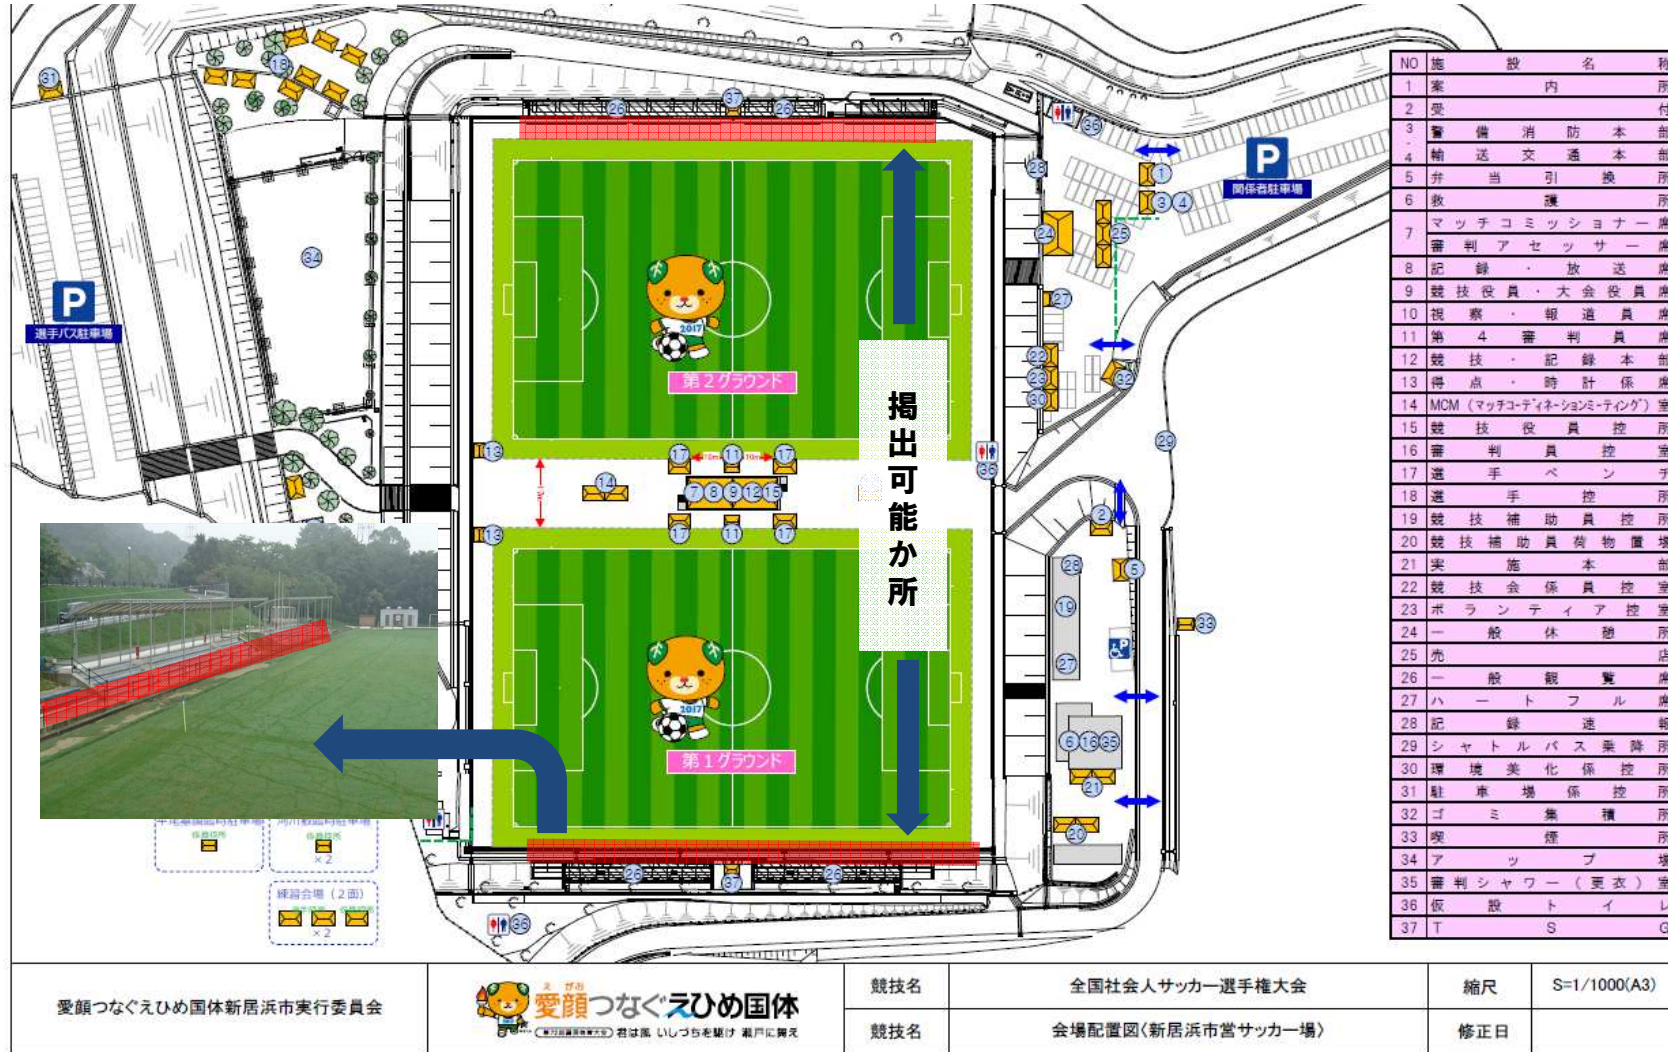

# 新居浜市営サッカー場 横断幕等掲出可能か所図

注) 柵の高さは、800mmとなっていますので、ご注意ください。